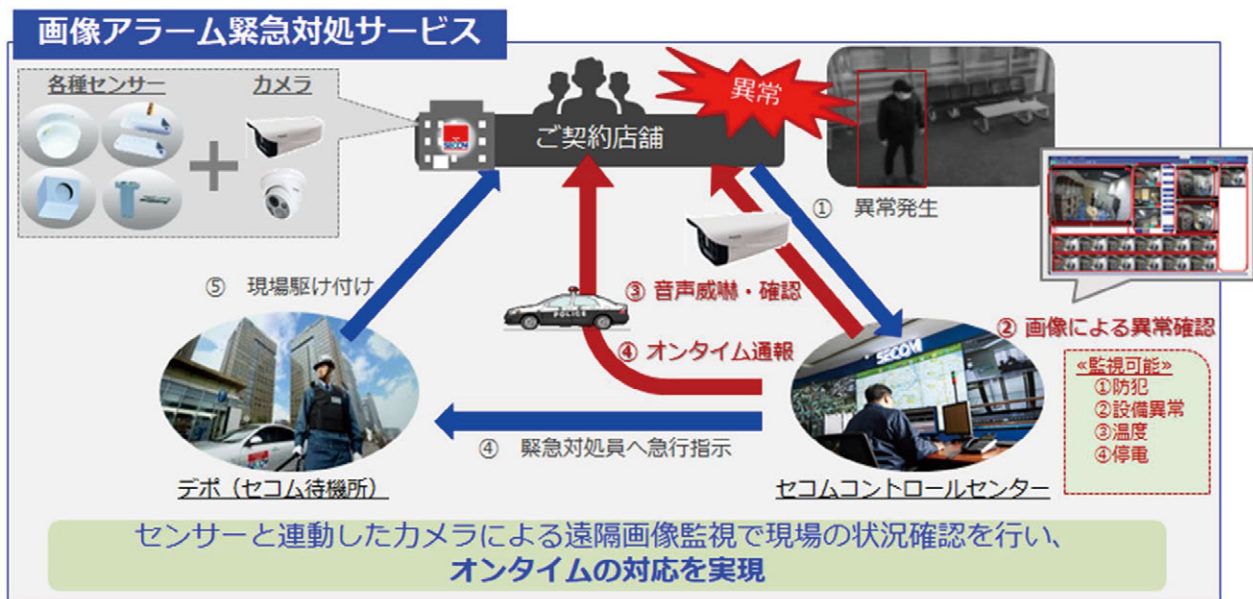

オンラインアラームサービス

24 時間 365 日！セコムがお客様をお守りします！

特長 1 コントロールセンターと緊急対応員による 24 時間即応体制！

セコムのコントロールセンターではご契約物件から送出される信号を常に監視しています。万が一ご契約先で侵入などの異常事態が発生した場合には、センサーが感知し、その異常信号をもとにコントロールセンターが緊急対応員へ物件への対応を指示するとともに必要に応じ公安へ通報します。

特長 2 サービスとしてのセキュリティを提供

センサー等の設置機器類は「レンタル方式」でご提供いたします。これは機器類が故障した際にすみやかに機器を交換し正常化するためです。故障の都度、新たに機器を購入していただく販売方式では手続きが済むまでの間、機器の交換できず、不安全な状態となります。こうした事態を防ぐため弊社のオンラインアラームサービスでは機器類をレンタルで提供しております。

構成

会社名 : 上海西科姆保安服务有限公司 / 上海セコム保安服务有限公司
電話 : 021-3384-8500*10675/189-6230-1420 (前田)
Email : m-maeda@secom.cn
住所 : 上海市浦东新区峨山路 91 弄 20 号北塔 6 楼