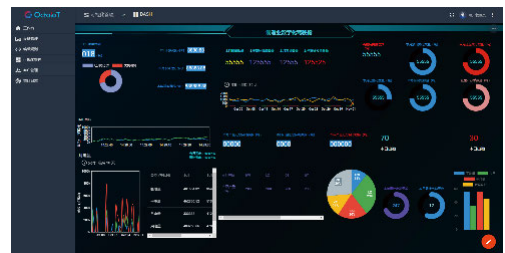

スマートファクトリーを実現する IoT プラットフォーム

特長 1 OctoloT for Manufacturing で貴社工場を見える化

OctoloT for Manufacturing は貴社工場を見える化する IoT プラットフォームです。既存設備と連携し、工場の異常監視・故障予測・最適運用をリモートで集中監視可能です。

特長 2 他システムとのシームレスな連携

OctoloT は MES/ERP/CRM/AI などのシステムとシームレスな連携が可能です。各デバイス、設備から収集したデータを効率的に広範囲で活用可能です。

構成

会社名 : 文思海輝技術日本/パクテラ・テクノロジー・ジャパン株式会社
電話 : 03-3520-9865
Email : takamitsu.nakao@pactera.com
住所 : 東京都江東区豊洲5丁目6-36ヒューリック豊洲プライムスクエアビル9階(日本)
江蘇省無錫市新区震沢路18号国家軟件園白羊座(中国)
URL : jp.pactera.com