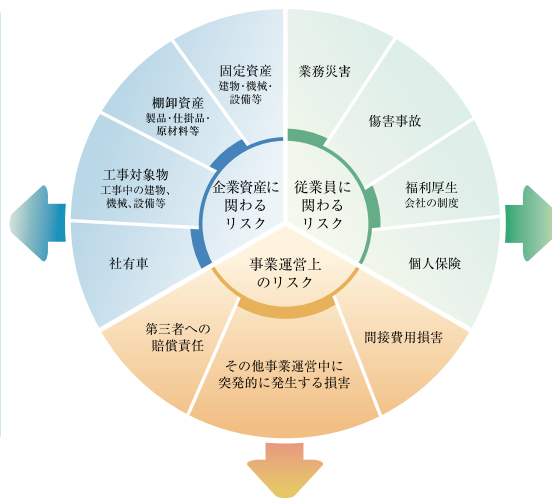

企業を取り巻く様々なリスクから貴社をお守りします！

特長 1 適切なリスク分析と高品質な保険商品のアレンジ

40年に渡る中国での経験と豊富な保険ラインナップにより、お客さまの事業を取り巻くリスクに対し、最適かつ高品質の保険商品を提供します。

事業を取り巻くリスクと主な保険商品

1 企業資産に関わるリスク

企業資産	リスク	保険商品
企業資産	【固定資産・棚卸資産】の火災、落雷、爆発、風雹雪災、水災、盗難等	火災保険
	【機械、設備】の電気的故障、機械的故障	機械損害保険
	【棚卸資産】の中国国内の輸送中の事故	国内貨物保険
	【棚卸資産】の国際間の輸送中の事故	外航貨物海上保険
	【工事対象物】の工事中の事故	工事保険
社有車	リスク	保険商品
	社有車の事故による車両の破損	自動車保険 (車両損害保険)
	社有車の事故による第三者への賠償責任	自動車保険 (対人・対物)

2 従業員に関わるリスク

業務災害・傷害事故	リスク	保険商品
業務災害・傷害事故	業務災害(労災事故)に伴う従業員に対する賠償	雇主責任保険
	意外事故による従業員の人身傷害	団休人員意外傷害保険
	社用車搭乗中の意外事故による運転手・搭乗者の人身傷害	搭乗者傷害保険
	海外出張中および海外駐在員の人身傷害	海外旅行保険
福利厚生制度	リスク	保険商品
	火災等の意外事故または自然災害による住宅、家財の損害	家計財産総合保険
	家財の意外事故・自然災害事故による損害と個人の第三者に対する賠償責任	ライフシールド
個人保険	リスク	保険商品
	ゴルフ用具の損害、個人賠償責任、ホールインワンの祝賀費用	ゴルフファー保険

3 事業運営上のリスク

第三者への賠償責任	リスク	保険商品	その他事業運営中に突発的に発生する損害	リスク	保険商品	営業中断に関する間接費用損害	リスク	保険商品
第三者への賠償責任	建物等の施設の管理不備等により第三者にケガや財物損害を与えた場合の賠償責任	公衆責任保険	その他事業運営中に突発的に発生する損害	情報漏洩、サイバー攻撃・ハッキング等による不正アクセス等による損害(費用、賠償)	サイバーリスク保険	営業中断に関する間接費用損害	工場等の施設における意外事故、自然災害により営業休止となった場合の利益損失	営業中断保険
	製品の欠陥・瑕疵に起因して第三者にケガや財物損害を与えた場合の賠償責任	生産物賠償責任保険		製品の瑕疵に起因して、リコールを実施する費用損害	リコール保険		工場等の施設における意外事故、自然災害による営業休止を回避、短縮するための費用損失	
	食品汚染やラベル表示ミスにより第三者に食中毒や食物アレルギーを起した場合の賠償責任	食品安全責任保険		第三者による異物混入事故または偶然な汚染事故による食品商品を回収する場合の費用損害	食品リコール責任保険			
	工事中の事故により第三者にケガや財物損害を与えた場合の賠償責任	商業賠償責任保険 (CGL)		取引先の倒産等により売上債権の回収不能損害	国内取引信用保険			
	経営責任(雇用関係の不当行為も含む)に関わる賠償責任	D&O保険		従業員による詐欺・不誠実な行為による経済損失	雇員忠誠担保保険			

特長 2 高度なリスクマネジメントサービスにより防災をサポート

企業が安定して事業を継続・発展していくためには、様々なリスクに対して適切に対処していく必要があります。損害保険の提供だけでなく、防災、減災につながる各種リスクマネジメントサービスをご提案します。

リスクサーベイ

標的型メール訓練

各種防災研修

会社名 : 三井住友海上火災保険(中国)有限公司
電話 : 021-6877-7800
住所 : 上海市浦東新区世紀大道 100 号
上海環球金融中心 34-T70
URL : www.ms-ins.com.cn