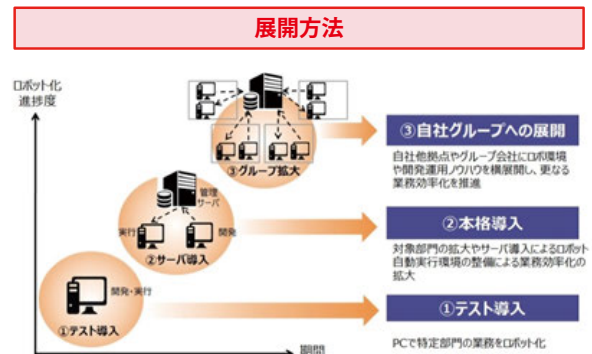

オンサイトトレーニング

基礎コース(半日)
開発体験(少)

基礎コース(3日)
座学+開発体験(少)

基礎コース(5日)
座学+開発体験(中)

応用コース
要相談

特長 3 お客様の中国全土展開をサポート

お客様が中国全土に拠点展開している場合でもご安心ください。中国内約 20 拠点の総合力を活かし、お客様最寄り拠点から導入サポートを実施します。

会社名 : 上海凱迪迪愛通信技術有限公司 / KDDI 上海
電話 : 021-6391-7777
Email : info-sh@kddi.com.cn
住所 : 中国上海市福州路 666 号 華鑫海欣大廈 16 階 D 单元
URL : cn.kddi.com/products_services/detail2/uiopath-with-kddi.html