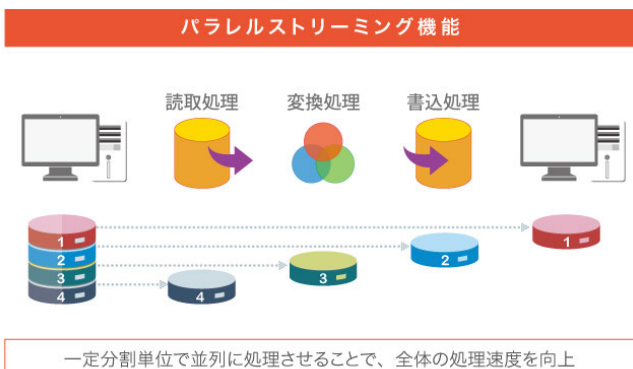

特長 3 少ないメモリで大量データを高速に処理

HaiDu Data Spider は、企業内外の様々なシステムで用いられている、フォーマットの異なる膨大な量のデータを「つないで・まとめて・とりだせる」データ連携 HUB として機能します。

HaiDu Data Spider で作成した連携処理は Java に変換されるため、GUI による生産性の高い開発作業と、Java による開発と遜色ない性能の両立を実現します。

データ抽出、変換、書き込みなどの工程を分解し実行することで処理効率をアップ。大容量データの高速処理を実現します。