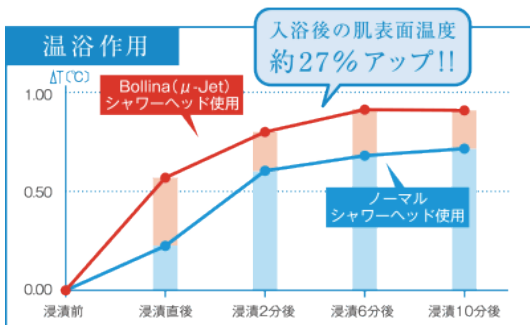

入浴後の肌表面温度は約27%アップ

■50%の節水効果でお財布にも優しい！

アリアミストは、ウルトラファインバブルを発生させると同時に水量を50%カットしています。これにより年間約20,000円分の節水に繋がります（4人家族で1人7分間使用した場合）。水量が少なくなるということはお湯を沸かす量も少なくなり、光熱費の削減にも繋がります。

※他にも日本製化粧品・生活用品を取り扱っております。詳細は弊社までお問合せ下さい。