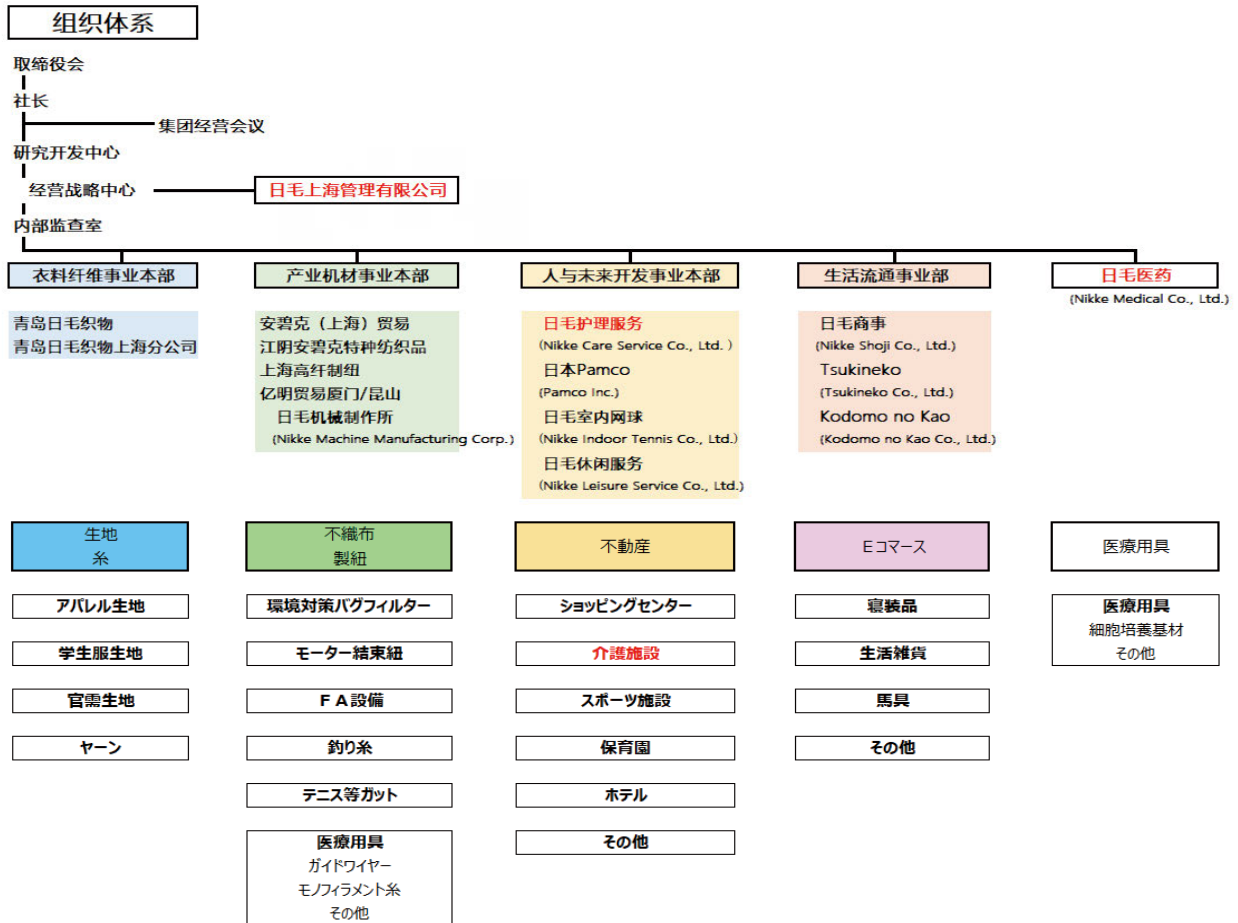

介護事業・医療用具販売開拓

中国でのビジネスモデル提案、構築、パートナー探し及び新規事業運営

特長 1 日本のポジション

120年以上の歴史で培った各種繊維の技術と広大な日本工場跡地を利用した事業運営。

特長 2 中国のポジション

まだ中国に進出していない日本のビジネス（介護事業・医療用具販売）を支援するための新規事業開拓。

構成 日本の事業部門体系

会社名 : 日毛（上海）管理有限公司
 電話 : 021-6237-5838
 Email : hirano-masahiro@nikke.co.jp
 住所 : 上海市長寧区遵義路 107 号安泰大楼 1102 号室
 URL : <https://www.nikke.co.jp/>