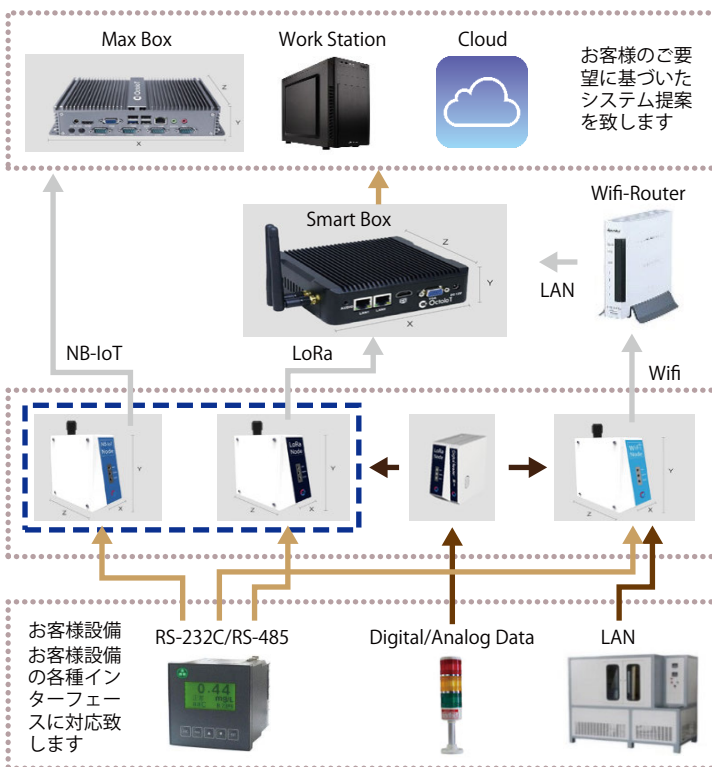

スマートファクトリーを実現する IoT プラットフォーム

特長 1 OctoloT for Manufacturing で貴社工場を見える化

OctoloT for Manufacturing は貴社工場を見える化する IoT プラットフォームです。既存設備と連携し、工場の異常監視・故障予測・最適運用をリモートで集中監視可能です。

特長 2 他システムとのシームレスな連携

OctoloT は MES/ERP/CRM/AI などのシステムとシームレスな連携が可能です。各デバイス、設備から収集したデータを効率的に広範囲で活用可能です。

構成

会社名 : 文思海輝技術日本/パクテラ・テクノロジー・ジャパン株式会社
電話 : 03-3520-9865
Email : takamitsu.nakao@pactera.com
住所 : 東京都江東区豊洲5丁目6-36ヒューリック豊洲プライムスクエアビル9階(日本)
江蘇省無錫市新区震沢路18号国家軟件園白羊座(中国)
URL : jp.pactera.com