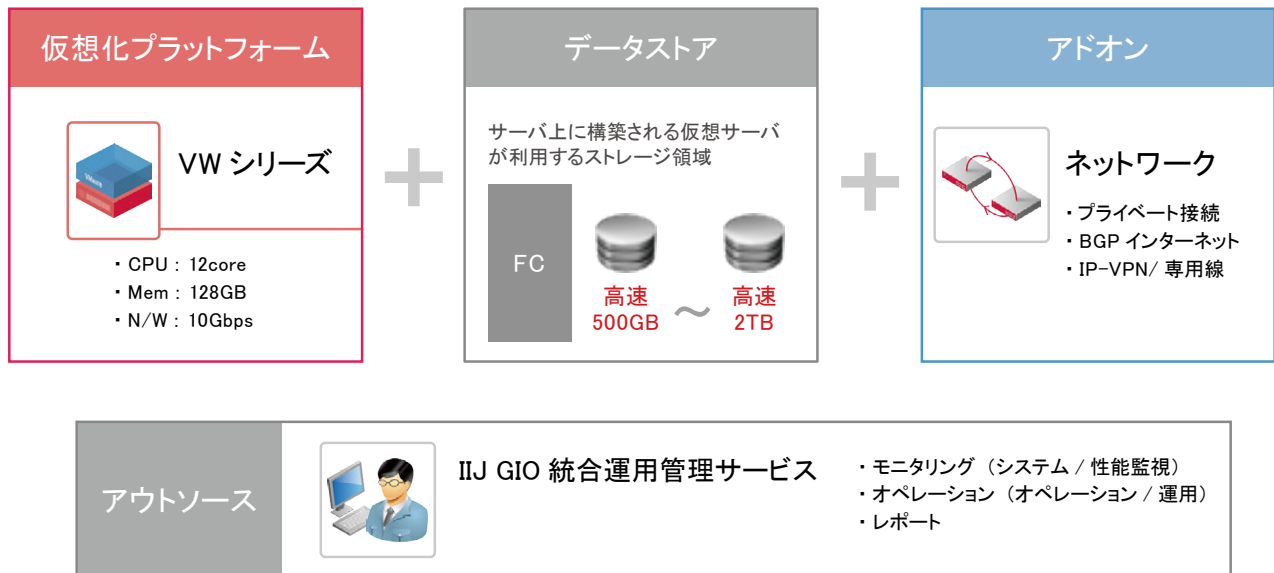

クラウドコンピューティングサービス

ChinaGIO

持たないプライベートクラウド - 今までクラウド化できなかったシステムがクラウド化可能に

特長 1 アセットレスでプライベートクラウドを構築可能

VMware の仮想化基板を Hypervisor レベルで提供する自由度の高いサービスです。プライベートクラウド同様の構成をとりながらも初期費用がかからず、資産を保有せず、利用期間 1 か月から利用可能という柔軟性を持っております。

ハイスペックな仮想化基盤サーバと高速なストレージを組み合わせることで、開発環境からミッションクリティカルな本番環境まで幅広く、お客様システムに合わせたリソースプールをご利用頂けます。

特長 2 強固なセキュリティ基盤とセキュアなプライベート接続を提供

ドイツ ERP 大手 SAP の公式認証を受けたインフラ基盤で、IIJ の長年のクラウド運用による最高レベルのセキュリティを保持しております。ラックに閉域網を引き込むことにより、お客さま拠点と IIJ GIO CHINA サービスを専用線で接続しプライベートクラウドとして利用可能です。

特長 3 管理者権限をお客様に全て開放

vCenter を含む vSphere 環境の管理者権限をご提供します。オンプレミスでの VMware 環境と同様、自由度の高い柔軟な仮想化環境が実現できます。

構成

会社名 : 艾杰 (上海) 通信技術有限公司 / インターネットイニシアティブ
電話 : 021-8026-1899
Email : gschina-sales@iijgschina.com
住所 : 上海市徐匯区淮海中路 1045 号 淮海国際広場 4202-4203 室
URL : www.iij.ad.jp/global/overseas/ja/china/