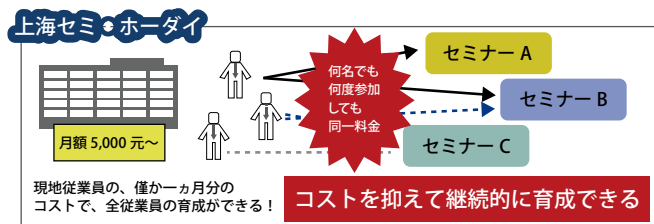

中国人従業員 / 日本人駐在員の社員教育サービス

上海セミ・ホーダイ

「何で、こんな当たり前のことすらできないんだ！」・・・その悩み・怒り・落胆を取り除きます。

特長 1 コストを抑えながら、日系企業で働く上での基本・基礎を徹底的に伝えることができる

月額 5,000 元からの定額制で、全従業員どなたでも、何度でも研修を受講できます。受け放題なので、コストを気にすることなく、経験の浅い社員に対しても育成の機会を与えることができます。同じ講座を何度も受講できるので【身につくまで】繰り返し参加させられます。

また、< 中国人従業員 > < 中国人管理者 > < 日本人赴任者 > < 総経理 > という 4 階層に応じた講座を取り揃えておりますので、月額わずか 5,000 元～で、全階層の従業員に対して、< 日系企業で働く上での基本・基礎 > を学ばせることができます。

特長 2 定着率、コミュニケーション向上に効果的なセミナーラインナップ。現役総経理の講演も！

- 日系企業で働く上での考え方を理解してもらおう
- ビジネスマンとしての基礎・基本スキルを身につけてもらおう
- 管理者としての基本姿勢・スキルを身につけてもらおう
- 中国スタッフとの上手な関わり方を身につけてもらおう

- 中国人従業員
- 中国人管理者
- 日本人赴任者
- 日本人総経理

それぞれの階層に応じた人材育成

信頼関係
(コミュニケーション・相互理解)

- ・日系企業で働く上での考え方
- ・ビジネスの基礎の基礎
- ・各階層の実務スキルアップ

日系企業の総経理の方が抱える課題や悩みを解決するためのセミナーラインナップ！異文化コミュニケーションや中国人マネージャー向けのテーマを豊富に用意しています。(※講座ラインナップや開催カレンダーはお問い合わせ下さい。) 10月スタート時には、1ヶ月に20講座を開催し、以後、会員の皆様のご要望の多いセミナーを追加する予定です。また、現役

日系企業の総経理をお迎えしての勉強会も開催。定着率の高い企業、現地従業員を上手に活用している企業のナマの事例から、学ぶこともできます。

特長 3 1講座あたりの講義時間は2時間。業務を妨げることなく受講できる

10月スタート時のセミナーの開催時間は、13:30-15:30または、16:00-18:00の、2つの時間帯。2時間(120分)の短期集中講義なので、集中力を保ったまま受講できます。また、業務を妨げにくく、気軽に参加できます。会員の皆様のご要望によって、午前中の開催や1日研修も検討します。

特長 4 月額定額制のセミナーは、日本で4年間の運営実績。400社を超える導入実績！

日本でセミナー受け放題サービスを4年間運営してきたノウハウを上海企業に向けてアレンジ。ただ講義を聞くだけの形式ではなく、ワークやロールプレイング中心の実践的な講義が特徴のセミ・ホーダイ。日本では延べ1,433回の開催、46,081人の参加実績がある、定評のサービスです。

会社名 : 上海杰意可邁伊茲企業管理諮詢有限公司 / 上海ジェイックマイツ
電話 : 021-3368-8511
Email : info@jaic-myts.com
住所 : 上海市徐匯区文定路 200 号 盛源恒華大廈 10 楼
URL : www.jaic-myts.com