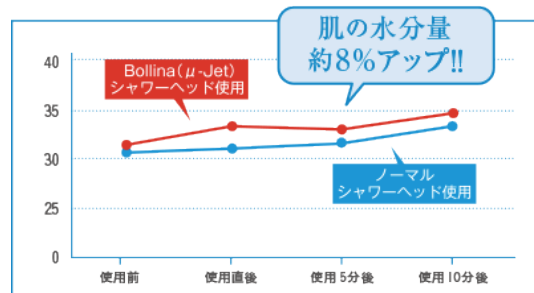

■高い保湿作用

肌の水分量が約8%アップ