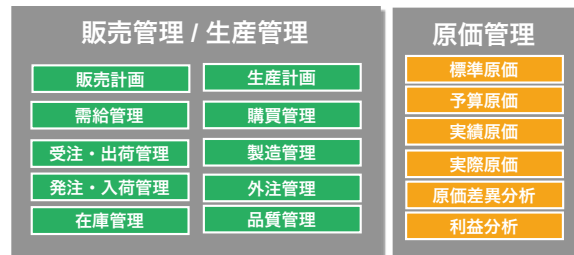

特長 2 柔軟な販売と生産の連携により市場の変化に素早く対応！原価管理単独導入も可能！

mcframe 生産管理は販売管理の機能も含み販売計画や受注の変更に連動して高速 MRP（所要量展開計算）を回すことにより市場の変化に迅速に無駄なく対応する仕組みを構築することが可能です。

また、原価管理モジュールが独立しており既存で運用中の生産管理システムからデータを取り込むことで製品別の実際原価が見え、カイゼン活動を促進することが可能になっています。