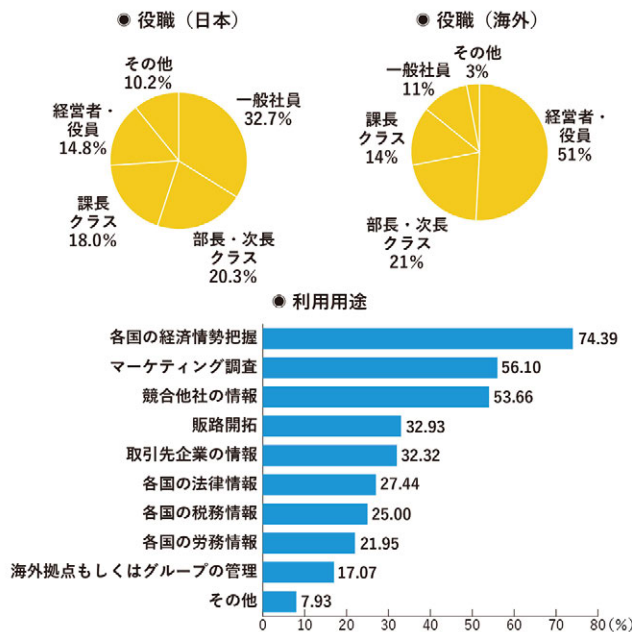

中国の経済情報

The Daily NNA 中国総合版

中国事業は、NNAを読んでスタート！！

特長 1 全ては信頼できる情報から！

共同通信グループNNAは、アジア・欧州に拠点を置き、毎日現地の最新情報を発信しています。各地に滞在する日本人、現地人の編集が、企業や政府機関、経済団体、大使館、メディアなどに張り巡らしたネットワークから、厳選した、信頼できる、正確な情報を記事にしています。その量は1日300本、計100万本以上。

特長 2 顧客との商談に備えた情報収集に欠かせないツール！

【お客様の声】A社海外事業部B様「社員にはなるべく日頃からNNAの記事を読むように勧めています。若手社員でもきちんと企業のこと、業界のことを事前に調べて営業・商談に臨めば、信頼関係の構築にもつながると教えている。日系企業の動向を日々追いかけているNNAの記事は、情報入手や社員教育の手段の一つとして大いに役立っている。」

特長 3 7000社、6万人のビジネスパーソンが活用

日本を含むアジア各地の7,000社が有料サービスを契約しています。メルマガ会員を含めた利用者は6万人。日々の情報収集を含むマーケティングやレポート作成などに欠かせないツールとして活用いただいています。

会社名 : 上海時迅商務諮詢有限公司 / 株式会社エヌ・エヌ・イー (NNA JAPAN CO., LTD.)
電話 : 021-6295-5123
Email : sales_sha@nna.asia
住所 : 上海市長寧区金鐘路 968 号天会商務広場 6 号楼 505-506 室
URL : www.nna.jp