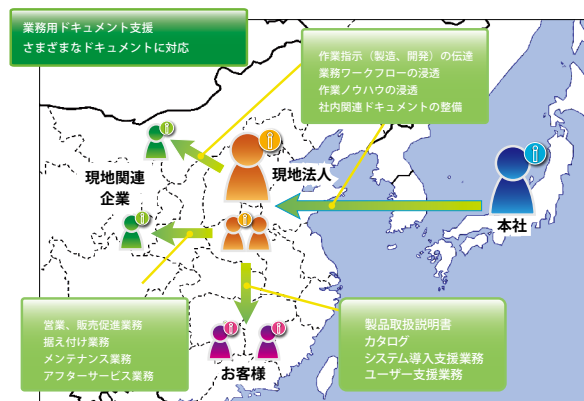

特長 3 業務用ドキュメント作成の支援

ドキュメントが使われるのは製品・商品関係だけではありません。

カタログ・パンフレットなどの販売支援ツール、社内ルールなどの業務マニュアルなど、ありとあらゆるところでドキュメントが使われます。

日本で培った様々なノウハウを、中国の方に伝えるように「ローカライズ」する。または中国独自に「執筆 (ライティング)」する。その時に役に立つのが TC 技術です。