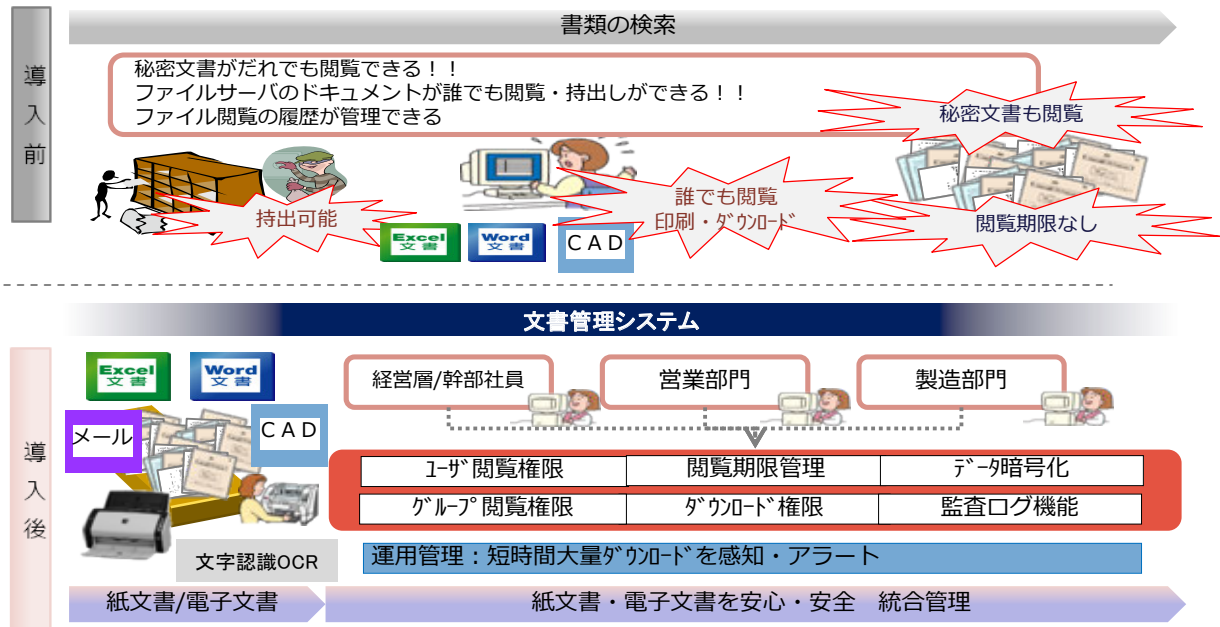

運用イメージ

会社名 : PFU 上海計算機有限公司 / 上海必優信息系統有限公司 / PFU 上海
電話 : 021-6485-0118、139-1805-5927 (張 越海)
Email : zhang_yuehai.pfu@fujitsu.com
住所 : 上海市徐匯区桂平路 555 号 46 棟 5 階
URL : www.psh.com.cn