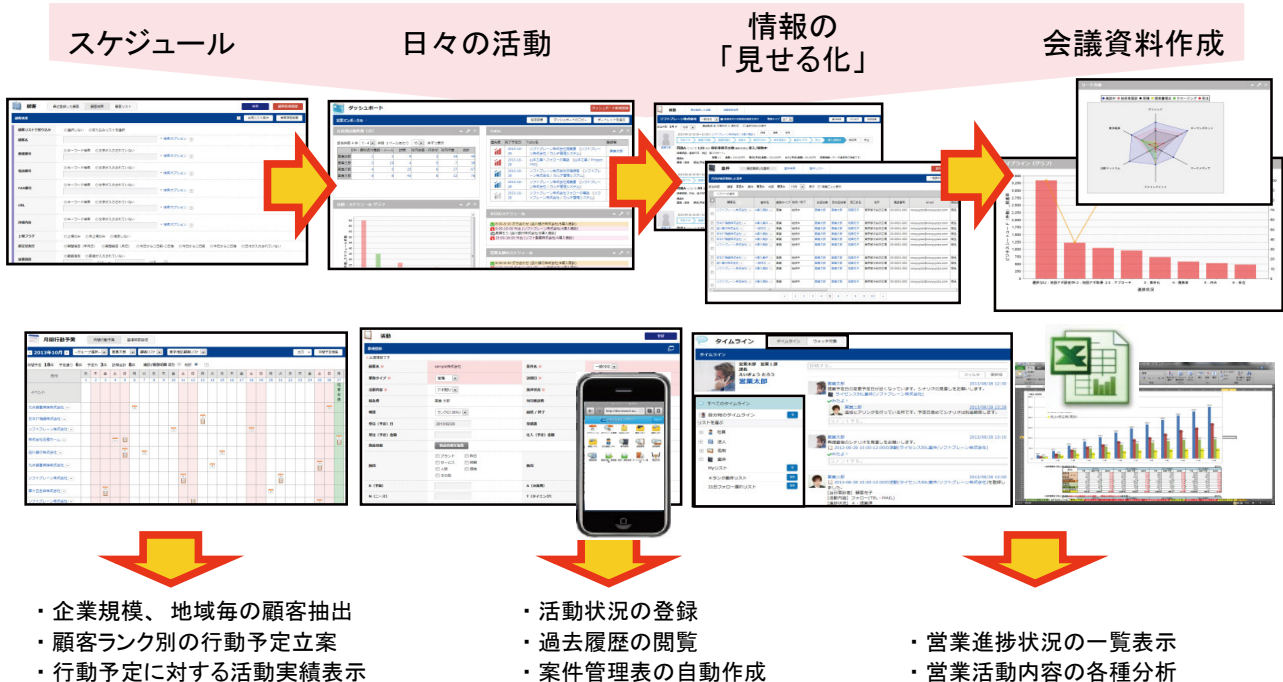

営業管理システム (SFA/CRM)

eセールスマネージャー

中国における営業課題解決を支援

特長 1 顧客、商談、人脈、案件、全てを繋げる可視化の仕組みを提供

顧客、案件などの営業情報を IT 化、データの一元管理実現による作業効率の向上、営業員やアシスタントの業務プロセスの標準化、各プロセスの KPI を設置し、開拓件数アップや受注率向上のサポート。

特長 2 中国国内で大手企業を中心に 200 社以上継続的利用の実績

ソフトブレインチャイナは、ソフトブレインの総代理として、2007 年より中国市場での販売とコンサルティングを開始し、主力製品の eセールスマネージャーは中国で大手企業を中心に 205 社（2016 年 2 月時点）で継続的にご利用頂いています。

特長 3 継続的なアフターサービスの提供

eセールスマネージャーを活用して営業改善効果を引き出すための継続的な支援（売れる営業マンの活動パターン分析、営業マン評価、ターゲット顧客分析等）

構成

会社名 : 軟脳科技(北京) 股份有限公司上海分公司 / ソフトブレインチャイナ
電話 : 021-6090-0548
Email : toyonaga@softbrain.com
住所 : 上海市北京西路 1701 号静安中華大廈 1103 室
URL : www.softbrain.com.cn