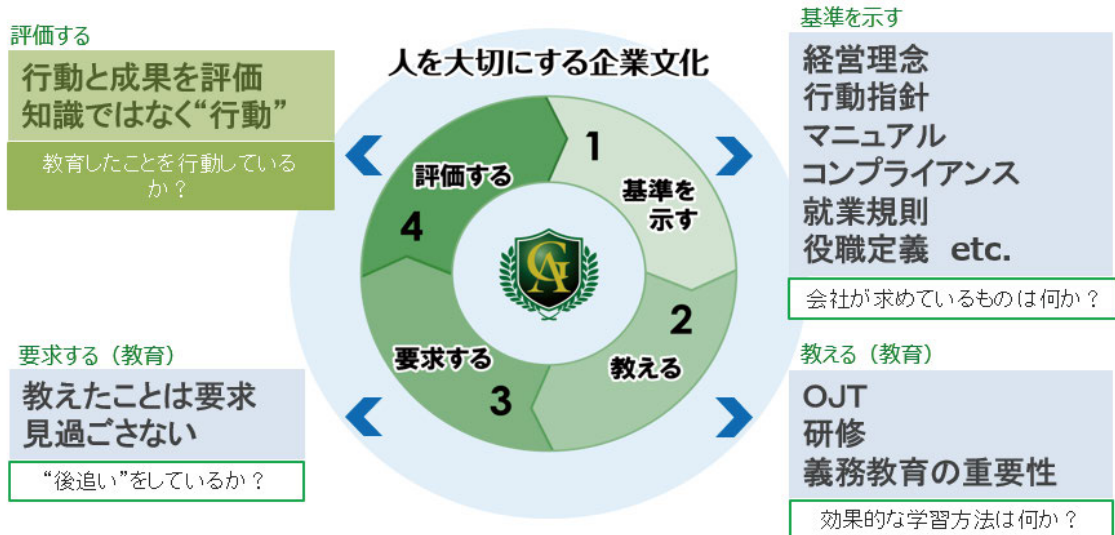

特長 1 理屈より実践！ディスカッションやロールプレイング中心の講座

講座は参加型の学習が基本です。ディスカッションやロールプレイングを多く取り入れ、アウトプットの多い講座です。

特長 2 中国の文化に合わせた内容

日本のカリキュラムがベースと言っても、ただ翻訳したものを使用するわけではありません。中国と日本では文化や習慣が違います。H&G のスタッフがクオリティはそのままに、中国人にとって理解しやすい内容にアレンジしています。

構成

基本メソッド「グローイング・サイクル」

育成基本方針

会社が要求することを評価し、要求することを教え、又教えるための『基準の構築』が必要

グローバルスタンダード

H&G

会社名 : 必熹企業管理諮詢 (上海) 有限公司 / H & G · J A P A N
電話 : 021-6431-0601
Email : kumano@hg-bc.com
住所 : 上海市桂平路 481 号桂中園 16 号
URL : <http://hg-bc.com/>