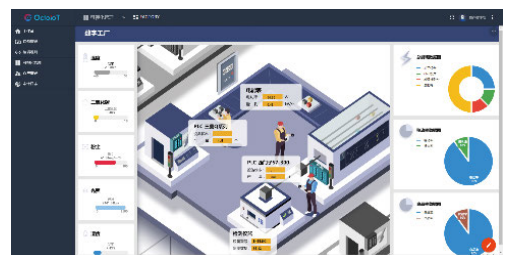

スマートファクトリーを実現する IoT プラットフォーム

特長 1 OctoloT for Manufacturing で貴社工場を見える化

OctoloT for Manufacturing は貴社工場を見える化する IoT プラットフォームです。既存設備と連携し、工場の異常監視・故障予測・最適運用をリモートで集中監視可能です。

特長 2 他システムとのシームレスな連携

OctoloT は MES/ERP/CRM/AI などのシステムとシームレスな連携が可能です。各デバイス、設備から収集したデータを効率的に広範囲で活用可能です。

構成

会社名 : 文思海輝技術日本/パクテラ・テクノロジー・ジャパン株式会社
電話 : 03-3520-9865
Email : takamitsu.nakao@pactera.com
住所 : 東京都江東区豊洲5丁目6-36ヒューリック豊洲プライムスクエアビル9階(日本)
江蘇省無錫市新区震沢路18号国家軟件園白羊座(中国)
URL : jp.pactera.com