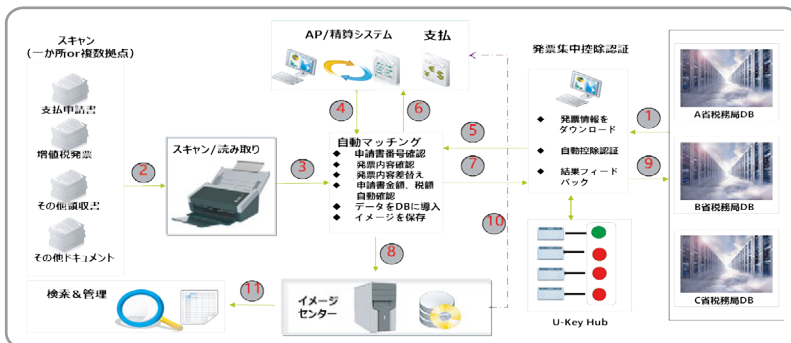

経理自動化処理ソリューション

Tax
PLUS

Tax+ 増値税発票自動化処理ソリューション

システムを利用して、ワンクリックで仕入れ発票の照合、計上及び控除認証を実現する。

特長 1 増値税発票関連のすべてのプロセスをワンクリックで処理可能、80% 効率アップ。

貴社にはこんな悩みがありませんか。

- ・仕入れの発票が多い、経理担当者が残業しても月末までに処理しなければならない。
- ・紙の発票はデータ化できず、まだ手入力で管理して、効率も品質も極めて悪い。
- ・買掛支払処理全プロセスに担当者が多く、発票の紛失、支払/控除遅延のリスクが高い。

Tax+を利用したら、ワンクリックで上記全部の悩みを完璧解決！

特長 2 業務フローが簡潔化され、税務リスクが激減。

ERPシステム、財務システム、税務局DBなどの間にインターフェースで繋ぎ、ワンクリックで一連の処理が実行され、80%以上の手作業がなくなる。

コンセプト 仕入れ発票の全プロセスが自動化を実現

主要機能:

- ▶ 発票の高速スキャン
- ▶ 発票内容のデータ化転換
- ▶ 発票の自動真偽検査
- ▶ ERP/会計システムと自動照合
- ▶ 自動計上
- ▶ 自動増値税控除認証
- ▶ 発票イメージのファイリング
- ▶ 納税申告書の自動作成