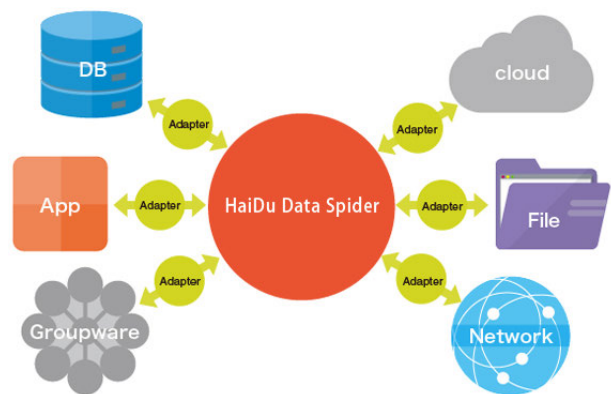

HaiDu Data Spider

異なるシステムのデータやアプリケーションをノンプログラミングで「つなぐ」

特長 1 ノンプログラミングで「つなぐ」

HaiDu Data Spider は、異なるシステムの様々なデータやアプリケーションを、豊富なアダプタを使って自由につなぐ、データ連携ツール (EAI ソフトウェア) です。システムごとのデータ連携作業も専門的な技術や知識も必要なし! ドラッグ & ドロップで各システムを連携可能。ノンプログラミングで簡単に開発ができ、自動化機能も充実しているため、生産性の向上や業務の効率化が実現できます。IoT のみならず、業務アプリケーション統合ツールとしても幅広くご利用いただけます。

特長 2 50 を超える豊富な接続先—日本で 2600 社以上のご利用実績

日本では既に 2600 社を超える導入実績があります。そして中国市場に対応できるよう、各種ファイル形式、データベース、IBM Notes、Apache Hadoop、BI ツール、クラウドなど、多種多様な接続先に応じたアダプタが提供されています。

入出力対象のデータ項目の関連付けや抽出、変換、加工、複数のファイルの統合は、プログラミング言語と同様の機能が GUI ツールで提供されていますので効率的に開発できます。

* 日経 BP コンサルティング調査で 3 年連続顧客満足度 No.1 の評価を受けています。

特長 3 少ないメモリで大量データを高速に処理

HaiDu Data Spider は、企業内外の様々なシステムで用いられている、フォーマットの異なる膨大な量のデータを「つないで・まとめて・とりだせる」データ連携 HUB として機能します。

HaiDu Data Spider で作成した連携処理は Java に変換されるため、GUI による生産性の高い開発作業と、Java による開発と遜色ない性能の両立を実現します。