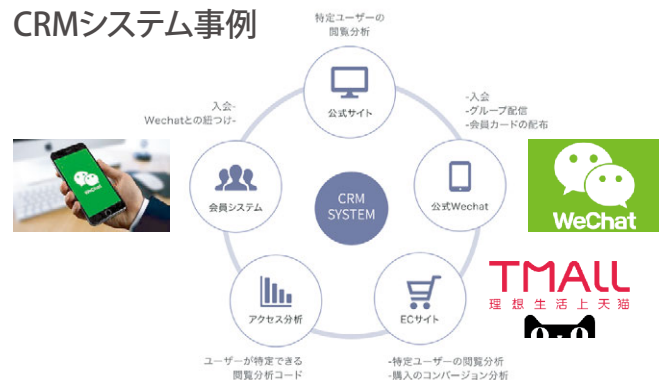

デジタル戦略立案から構築、運用までまるっとサポートします！

特長 1 戦略の立案、最適化 ～効果を最大化するための土台をしっかりと作る～

中国市場で結果を出すための戦略、計画をつくりまします。点々と実施していた広告プロモーションや運用業務を最適化します。

- ☑ ブランディング ～企業や商品の価値を最大化するブランドを定義～
- ☑ 競合調査 ～競合の現状をポジション知る～
- ☑ 定性・定量調査 ～消費者の本当の声を知る～
- ☑ ペルソナ設定 ～ターゲットを明確にする～
- ☑ カスタマージャーニー ～消費者の行動を知り、導く～
- ☑ 商品提案 ～本当に消費者が望んでる商品の提案～
- ☑ マーケティングカレンダー ～目標を達成するためのマーケティング計画の作成～

特長 2 構築・制作 ～目標を実現するためのデジタルメディアを作る～

目的達成するために最適なデジタルコンテンツ、システムを構築します。

- ☑ WEB サイトやミニプログラムの制作
- ☑ 商品パッケージデザイン、撮影、映像の制作
- ☑ EC モール上での店舗申請、構築
- ☑ システム開発

特長 3 運用・改善支援 ～顧客ロイヤリティが向上する運用・改善サイクルを作る～

施策データやナレッジを分析することによる PDCA 運用を実現します。

- ☑ WEB サイトの運用
- ☑ SNS (WeChat、微博、小紅書) の運用
- ☑ CRM システムの運用
- ☑ デジタル広告運用
- ☑ KOL・インフルエンサープロモーション
- ☑ EC・オンラインショップの運営
- ☑ 戦略 PR
- ☑ SEO 対策
- ☑ サーバー、システム保守
- ☑ 実施した施策の分析・改善

CRMシステム事例

会社名 : 上海賢房信息技术有限公司 / KEMBO CO.,LTD.
電話 : 021-5306-3955
Email : info@kembo-net.com
住所 : 上海市浦东新区東方路 3601 号 豊華園 8 号楼 604 室
URL : kembo-net.com shanghai-zine.com