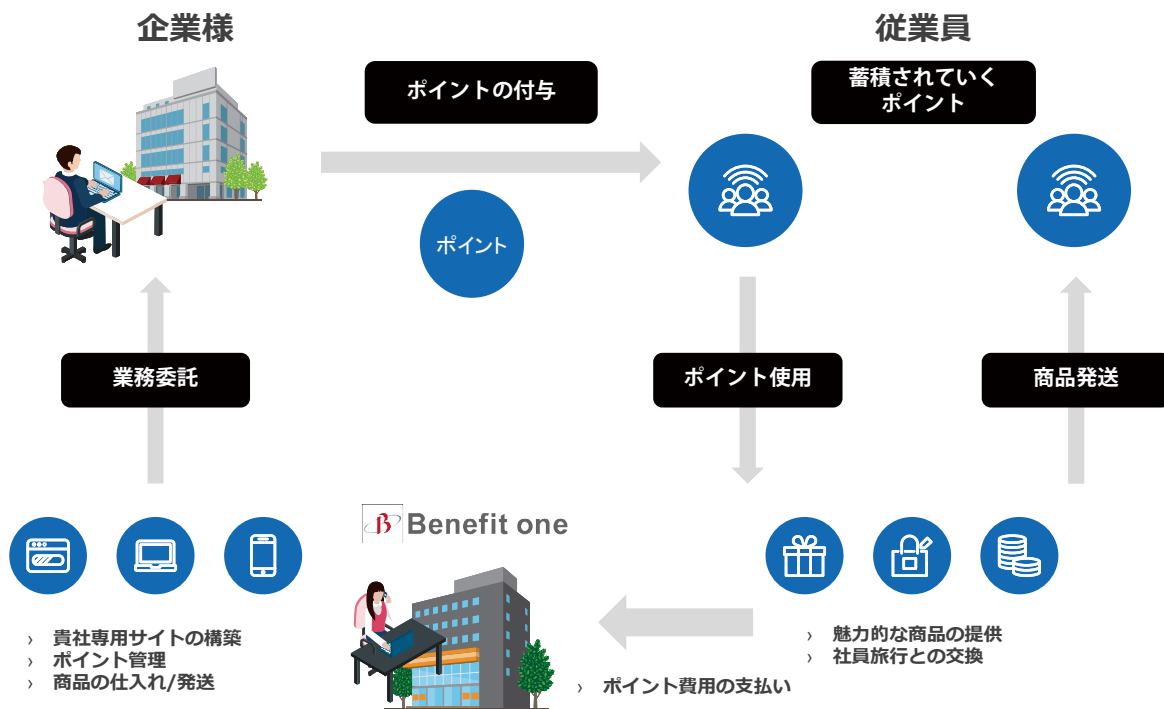

ポイント制インセンティブプログラム

インセンティブ・ポイント

すべての人々に『感動』と『喜び』を

特長 1 市場価格より平均 10%以上安く、商品購入可能！！

多数存在している越境 EC サイトの通常価格よりも安く商品を購入することが可能。商品は企業により自由に選択することが可能なため、各種カード類や企業保険、研修制度などもポイントで交換することが可能。

特長 2 導入費用・ランニング費用は一切無料！！

企業オリジナルのサイトを構築いたします。ポイントの付与基準・設定・メニューカスタマイズなども自由に設定可能。サイトを構築の費用などの企業コストはゼロ！発生コストはポイント実費分のみ！

サービスイメージ

約 9,500 社・1,000 万人の導入実績をもとに
貴社にあったインセンティブ・チームビルディングの制度構築をお手伝いいたします

会社名 : 貝那商務諮詢 (上海) 有限公司 / ベネフィット・ワン上海
電話 : 021-6841-1000
Email : info@benefit-one.com.cn
住所 : 上海市黄浦区黄陂南路 838 号中海国際中心 B 座 18 楼
URL : http://www.benefit-one.com.cn