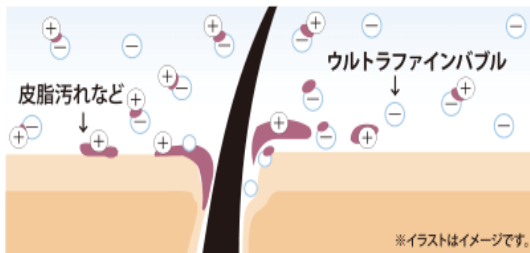

AriaMisto ウルトラファインバブルシャワーヘッド

SMILE CORP.

浴びる全身美顔器（高い洗浄作用、高い保湿作用、高い保温作用、約50%の節水効果）

特長1 高い洗浄作用（毛穴キレイで肌キレイ！）

0.0001mmの超微細な気泡が毛穴まで入り込み、皮膚と頭皮の汚れを洗い出します。また頭皮環境を整えることで髪のハリ・コシ・ボリュームが蘇り、頭皮の皮脂のニオイや加齢臭の予防にも繋がります。

特長2 高い保湿作用（肌の水分量が約8%アップ）

シャワーのお湯がお肌の奥まで浸透するため、時間が経っても水分量が持続し、しっかりと潤ったお肌、艶やかな髪へと導きます。

効果図

■高い洗浄作用

毛穴綺麗で肌キレイ

ウルトラファインバブルが毛穴や、シワの奥に入り汚れを付着します。

■高い保湿作用

肌の水分量が約8%アップ

■高い保温作用